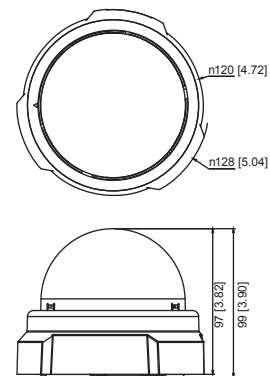

## DIMENSION DIAGRAM

Unit: mm [inch]

#### • General

Power Source / Consumption	PoE Class 2 (IEEE802.3af) / 6.02 W (IR on)
Weight	292 g (0.64 lb)
Dimensions (Ø x H)	128 mm x 99 mm (5.04" x 3.90")
Mount Type	Surface, Pendant, Wall, Corner, Pole, Flush, Gang box
Starting Temperature	-10 °C ~ 50 °C (14 °F ~ 122 °F)
Operating Temperature	-10 °C ~ 50 °C (14 °F ~ 122 °F)
Operating Humidity	10% ~ 85% RH
Approvals	CE (EN 55022 Class B, EN 55024), FCC (Part15 Subpart B Class B), UL (for optional PoE injector)